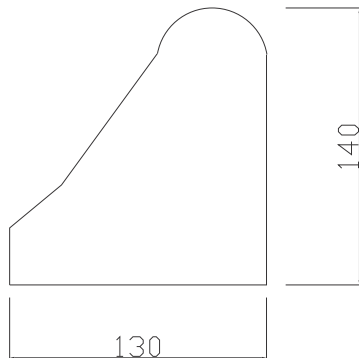

OPIS

RTTRD05GNF

Zunanji premer 5,10 m - notranji premer 3,10 m

RTTRD06GNF

Zunanji premer 7,20 m - notranji premer 5,20 m

RTTRD07GNF

Zunanji premer 7,65 m - notranji premer 5,65 m

RTTRD07,7GNF

RTTRD20GNF

Zunanji premer 20,10 m - notranji premer 18,10 m

RTTRD24GNF

Zunanji premer 24,00 m - notranji premer 22 m

TSSSPD14N

Pritrdilni vijak 10 x 140 mm

CESTNI OTOKI IN ROBNIKI

Slika