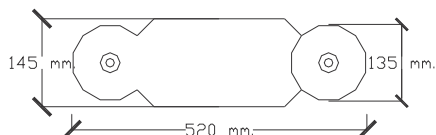

OPIS

RTTRD05GNF

Zunanji premer 5,10 m - notranji premer 3,10 m

RTTRD06GNF

Zunanji premer 7,20 m - notranji premer 5,20 m

RTTRD07GNF

Zunanji premer 7,65 m - notranji premer 5,65 m

RTTRD07,7GNF

Rumeno/črna barva

Mali povezovalni radius 30 cm

Cm 60

CRCR30GLF

Rumena barva

CRCR30NRF

Črna barva

Veliki povezovalni radius 50 cm

**Primerno za vsa krožišča vseh dimenzij
 in robnikov pri pločnikih.**

Slika

Šifra artikla

OPIS

Člen robnika 52 x 14,5 x 17 cm

1 tekoči meter = 2,5 kosa

CRDJLLH17GLF

Rumena barva